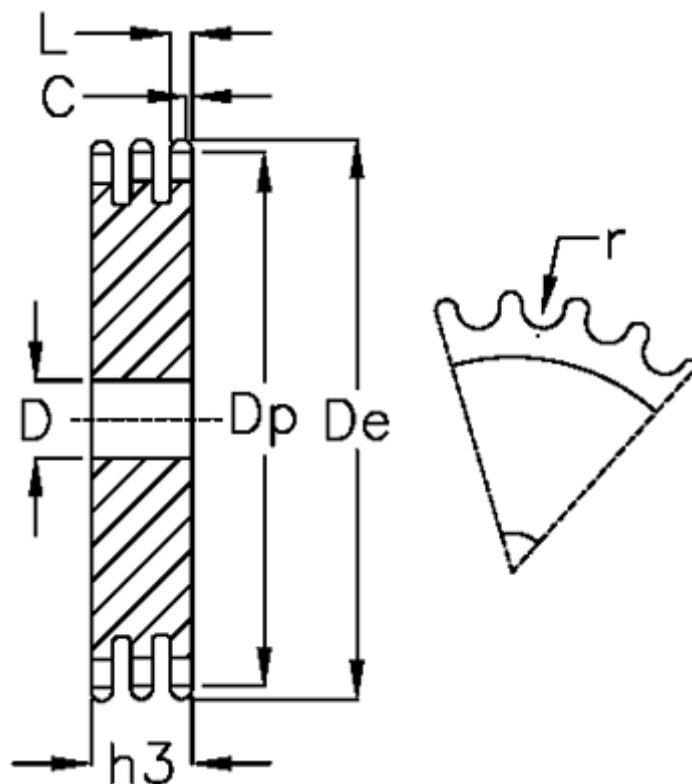

Varenummer: 616023006114
 Beskrivelse: Pladehjul 10 B-3 Z=114 triplex

Mål

Antal tænder	= 114	L = 9
C	= 2	r = 10.16
D	= 30	
De	= 584.1	
Dp	= 576.13	
For kædebetegnelse	= 10 B-3	
For kæde størrelse	= 5/8 x 3/8	
h3	= 42.1	